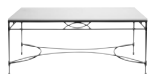

TUXEDO LOUNGE CHAIR\*

W 33¼in 86cm  
D 33¼in 86cm  
H 30¾in 78cm  
SH 14in 36cm  
OSH 18in 46cm  
AH 26in 66cm

OTTOMAN

L 24¼in 63cm  
W 22in 56cm  
SH 13¾in 35cm  
OSH 17¼in 45cm

ADJUSTABLE CHAIN BACK SOFA

W 73in 186cm  
D 32in 82cm  
H 41in 104cm  
SH 13¾in 35cm  
OSH 17¾in 45cm  
AH 22in 56cm

TUXEDO SOFA 3 SEAT

W 72in 183cm  
D 24in 61cm  
H 30¾in 78cm  
SH 13¾in 35cm  
OSH 17¾in 45cm  
AH 26in 66cm

DEEP TUXEDO SOFA 3 SEAT XL

W 80in 203cm  
D 36in 91cm  
H 30¾in 78cm  
SH 13¾in 35cm  
OSH 17¾in 45cm  
AH 26in 66cm

STAR GLASS TOP COCKTAIL TABLE SQUARE 107

L 42in 107cm  
W 42in 107cm  
H 18in 46cm

STAR STONE TOP COCKTAIL TABLE SQUARE 107

L 42in 107cm  
W 42in 107cm  
H 18in 46cm

GLASS TOP COCKTAIL TABLE RECTANGLE 122

L 48in 122cm  
W 24in 61cm  
H 18in 46cm

STONE TOP COCKTAIL TABLE RECTANGLE 122

L 48in 122cm  
W 24in 61cm  
H 18in 46cm

GLASS TOP HOURGLASS SIDE TABLE 33