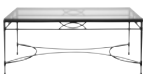

TUXEDO LOUNGE CHAIR\*

W 33¼in 86cm  
D 33¼in 86cm  
H 30¾in 78cm  
SH 14in 36cm  
OSH 18in 46cm  
AH 26in 66cm

OTTOMAN

L 24¼in 63cm  
W 22in 56cm  
SH 13¾in 35cm  
OSH 17¼in 45cm

ADJUSTABLE CHAIN BACK SOFA

W 73in 186cm  
D 32in 82cm  
H 41in 104cm  
SH 13¾in 35cm  
OSH 17¾in 45cm  
AH 22in 56cm

TUXEDO SOFA 3 SEAT

W 72in 183cm  
D 24in 61cm  
H 30¾in 78cm  
SH 13¾in 35cm  
OSH 17¾in 45cm  
AH 26in 66cm

DEEP TUXEDO SOFA 3 SEAT XL

W 80in 203cm  
D 36in 91cm  
H 30¾in 78cm  
SH 13¾in 35cm  
OSH 17¾in 45cm  
AH 26in 66cm

STAR GLASS TOP COCKTAIL TABLE SQUARE 107

L 42in 107cm  
W 42in 107cm  
H 18in 46cm

STAR STONE TOP COCKTAIL TABLE SQUARE 107

L 42in 107cm  
W 42in 107cm  
H 18in 46cm

GLASS TOP COCKTAIL TABLE RECTANGLE 122

L 48in 122cm  
W 24in 61cm  
H 18in 46cm

STONE TOP COCKTAIL TABLE RECTANGLE 122

L 48in 122cm  
W 24in 61cm  
H 18in 46cm

GLASS TOP HOURGLASS SIDE TABLE 33