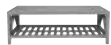

COCKTAIL TABLE RECTANGLE 121
L 47¾in 121cm
W 26½in 67cm
H 15¾in 40cm