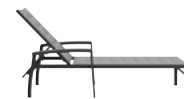

L 78¹/₂in 199cm
W 25¹/₂in 65cm
H 43in 109cm
SH 18in 46cm

Stacks to 4

STACKABLE MESH
CHAISE LOUNGE WIDE

L 78¹/₂in 199cm
W 28in 71cm
H 38¹/₂in 98cm
SH 13¹/₂in 34cm

Stacks to 4

STACKABLE PADDED SLING
CHAISE LOUNGE

L 78¹/₂in 199cm
W 25¹/₂in 65cm
H 38¹/₂in 98cm
SH 13¹/₂in 34cm

Stacks to 4

STACKABLE JANUSwood
CHAISE LOUNGE WITH ARMS*

L 78¹/₂in 199cm
W 29¹/₂in 75cm
H 38¹/₂in 98cm
SH 13¹/₂in 34cm
AH 20¹/₂in 52cm

Stacks to 4

STACKABLE MESH CHAISE
LOUNGE WITH ARMS

L 78¹/₂in 199cm
W 29¹/₂in 75cm
H 38¹/₂in 98cm
SH 13¹/₂in 34cm
AH 20¹/₂in 52cm

Stacks to 4

STACKABLE PADDED SLING
CHAISE LOUNGE WITH ARMS

L 78¹/₂in 199cm
W 29¹/₂in 75cm
H 38¹/₂in 98cm
SH 13¹/₂in 34cm
AH 20¹/₂in 52cm