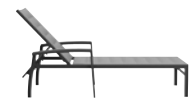

L 78¹/₂in 199cm
W 25¹/₂in 65cm
H 43in 109cm
SH 18in 46cm

Stacks to 4

STACKABLE MESH
CHAISE LOUNGE WIDE

L 78¹/₂in 199cm
W 28in 71cm
H 38¹/₂in 98cm
SH 13¹/₂in 34cm

Stacks to 4

STACKABLE PADDED SLING
CHAISE LOUNGE

L 78¹/₂in 199cm
W 25¹/₂in 65cm
H 38¹/₂in 98cm
SH 13¹/₂in 34cm

Stacks to 4

STACKABLE JANUSwood
CHAISE LOUNGE WITH ARMS*

L 78¹/₂in 199cm
W 29¹/₂in 75cm
H 38¹/₂in 98cm
SH 13¹/₂in 34cm
AH 20¹/₂in 52cm

Stacks to 4

STACKABLE MESH CHAISE
LOUNGE WITH ARMS

L 78¹/₂in 199cm
W 29¹/₂in 75cm
H 38¹/₂in 98cm
SH 13¹/₂in 34cm
AH 20¹/₂in 52cm

Stacks to 4

STACKABLE PADDED SLING
CHAISE LOUNGE WITH ARMS

L 78¹/₂in 199cm
W 29¹/₂in 75cm
H 38¹/₂in 98cm
SH 13¹/₂in 34cm
AH 20¹/₂in 52cm